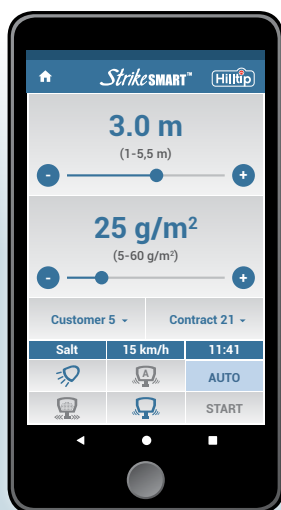

Hilltip IceStriker™

Nesená rozmetadla 120–200 l, 12V pro pickupy, traktory, nakladače atd.

Nová rozmetadla Hilltip IceStriker™ 120 a 200 l mohou rozmetat všechny typy posypových materiálů; objemové, pytlované, písek a štěrk. Plastová násypka a konstrukční části z nerez oceli činí v rámci segmentu tato rozmetadla nejúspornější a nejefektivnější.

Rozmetadlo je ovládáno bezdrátově (Bluetooth) další generací řídicího systému: HillTip StrikeSmart™ App. Android smartphone je součástí dodávky.

Charakteristika rozmetadla:

- Automatická regulace rychlosti pomocí GPS nastavuje množství osypového materiálu (g/m²) závislosti na rychlosti vozidla.
- Nezávisle řízené duální motory pro šnekový dopravník a rozmetací kotouče.
- Převážná kolečka.
- Montážní řešení pro nejrůznější vozidla a stroje.

HTrack™ sledovací systém (VOLITELNĚ)

Sledujte a kontrolujte všechny sypače a radlice na sněh ve vašem počítači, tabletu nebo chytrém telefonu. Program zobrazuje trasu na mapě současně detaily, jako je rychlost, polohu GPS, použitý materiál atd. S HTrack™ můžete sledovat své náklady a můžete ho použít jako důkaz při prokazování újmy při uklouznutí nebo pádu. Rozšiřující údaje lze shrnout a publikovat jako dokumenty PDF.

SPECIFIKACE ROZMETADLA

MODEL	120	200
Celková šířka	800 mm	800 mm
Celková hloubka	600 mm	600 mm
Celková výška	820 mm	1050 mm
Objem zásobníku	120 L	205 L
Objem zásobníku, zaokrouhleno	130 L	215 L
Hmotnost (prázdný)	58 kg	65 kg
Konstrukce zásobníku		Poly
Šířka rozmetání		1-8 m
Velikost rozmetacího kotouče		320 mm
Průměr šneku (nerez)		65 mm
Materiál	Sůl, písek, granulát, směs	
Nosič	Užitková vozidla, pickupy, dodávky, traktory, nakladače a vysokozdvizné vozíky	